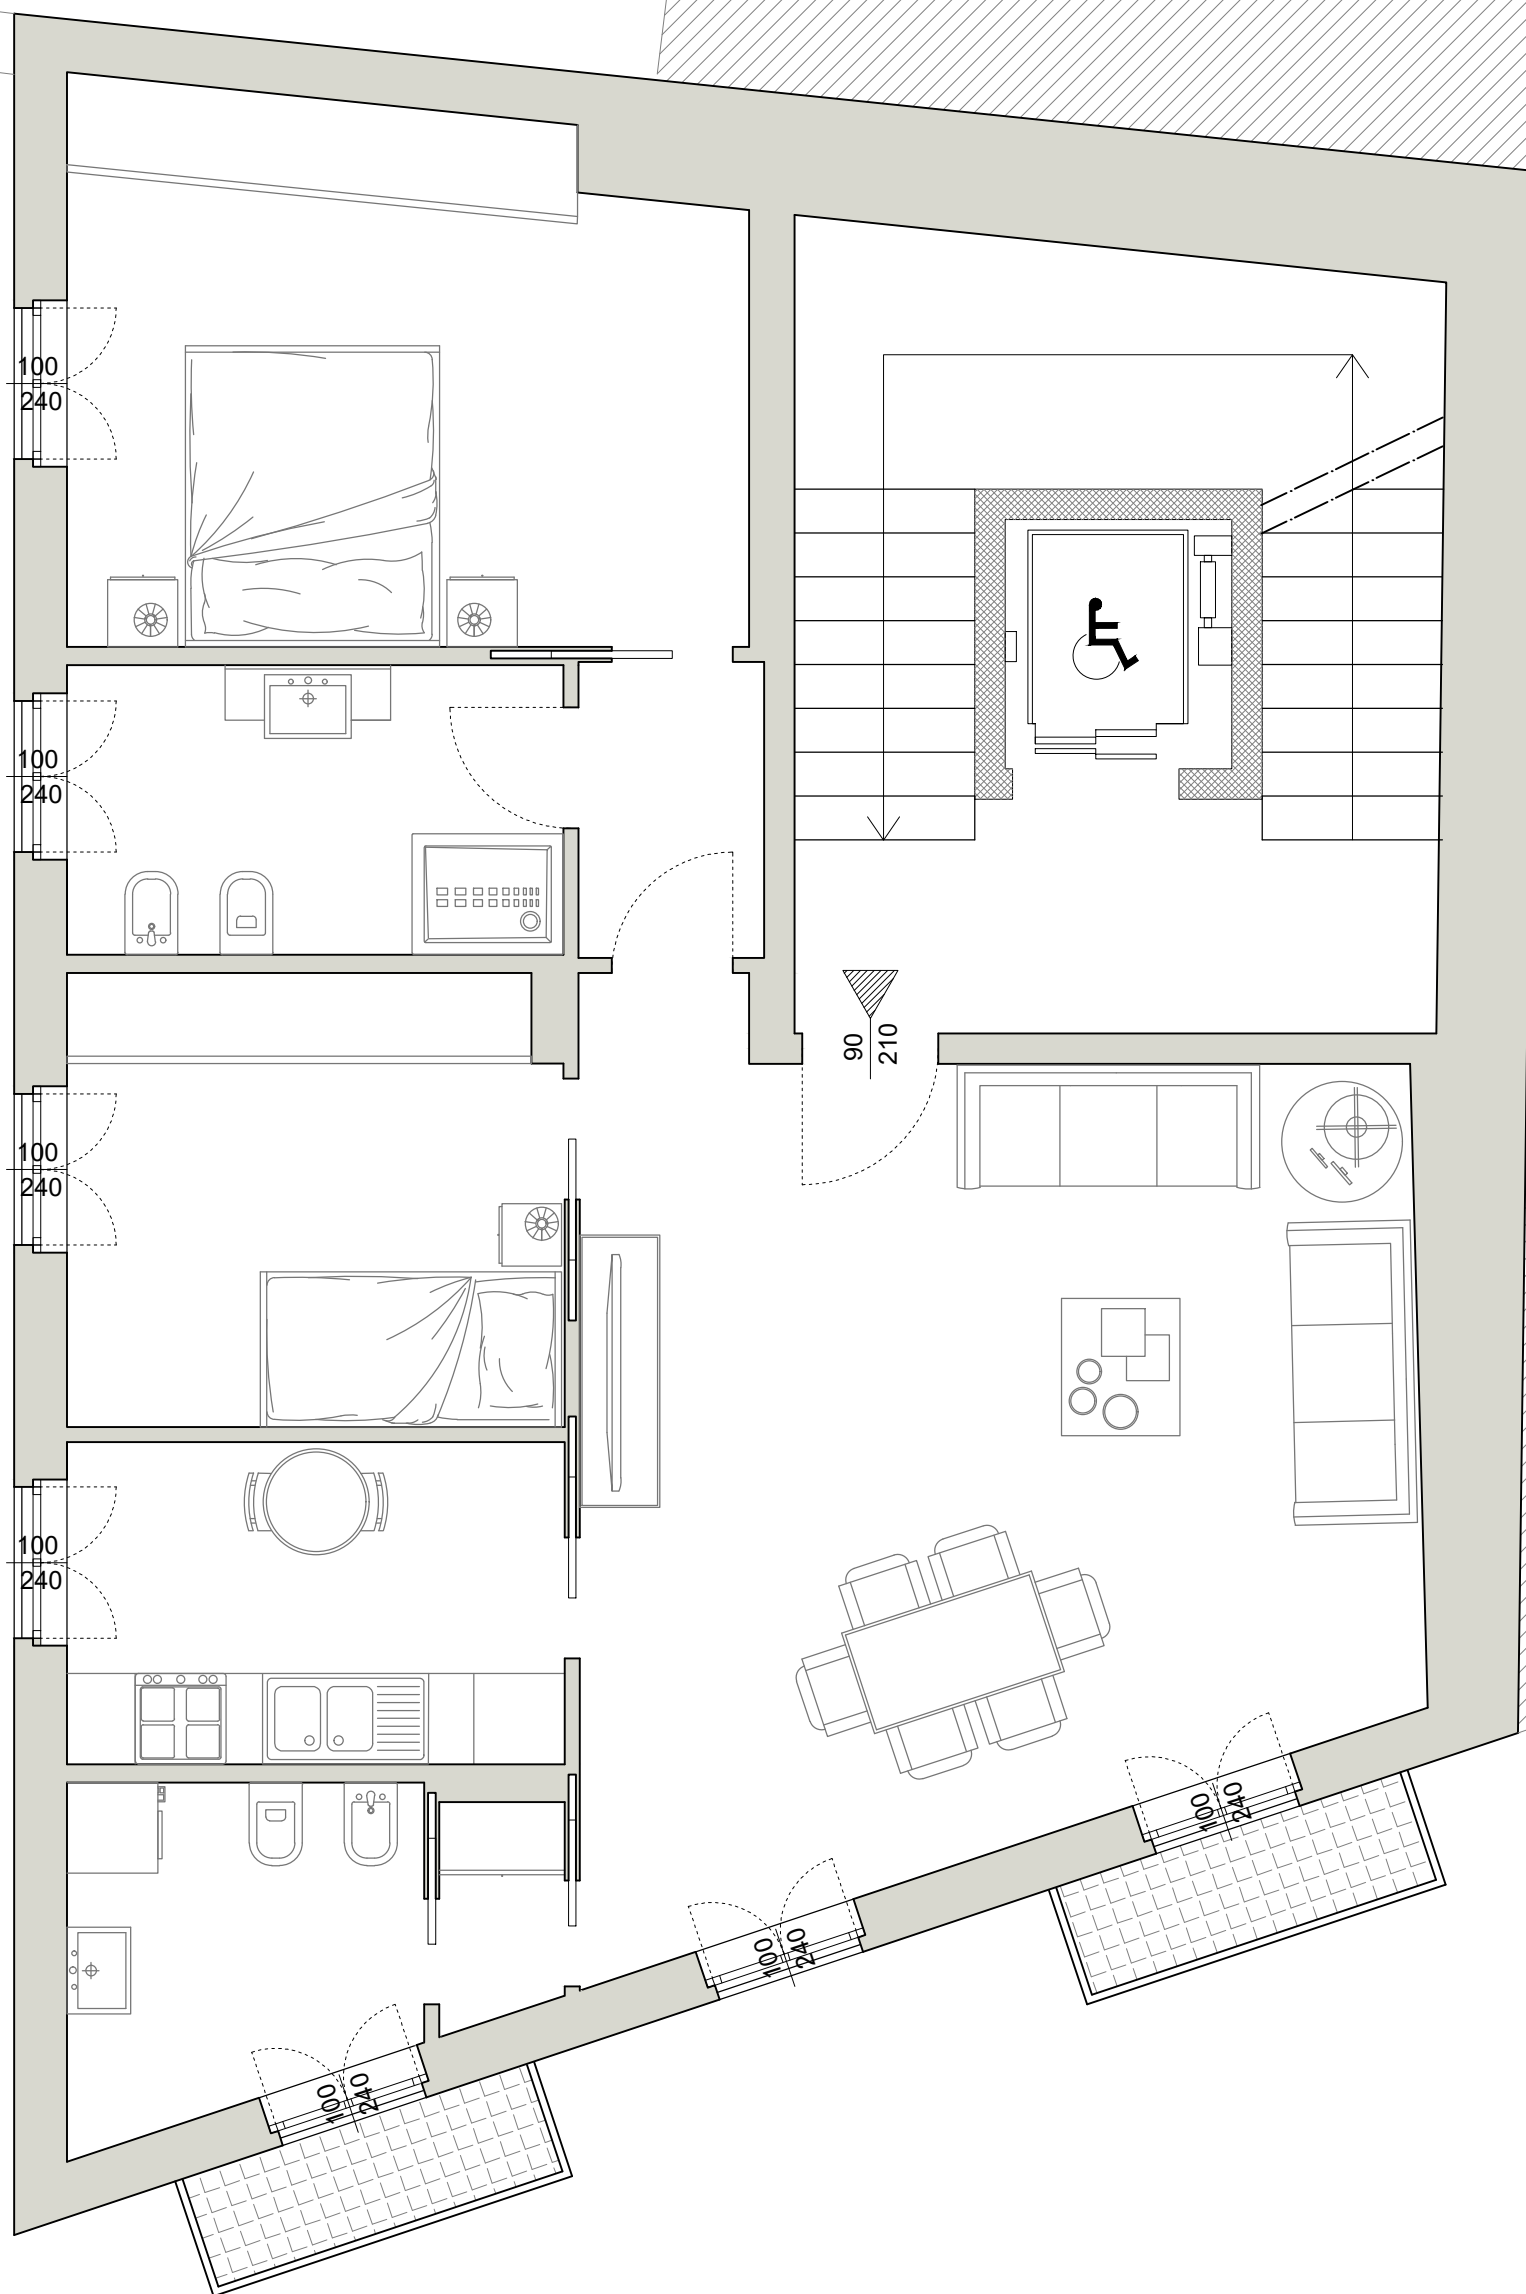

CORTILETTO - ALTRA PROPRIETA'

Tavola: Piano Tipo soluzione n°1

Scala: 1:50

Unità: piano tipo - superficie 91 mq

Residenza Via Vagnone n° 4 - Trofarello (TO)

*N.B. la planimetria è da considerarsi a titolo indicativo e non costituisce elemento contrattuale, in quanto suscettibile di lievi modifiche in fase realizzativa*