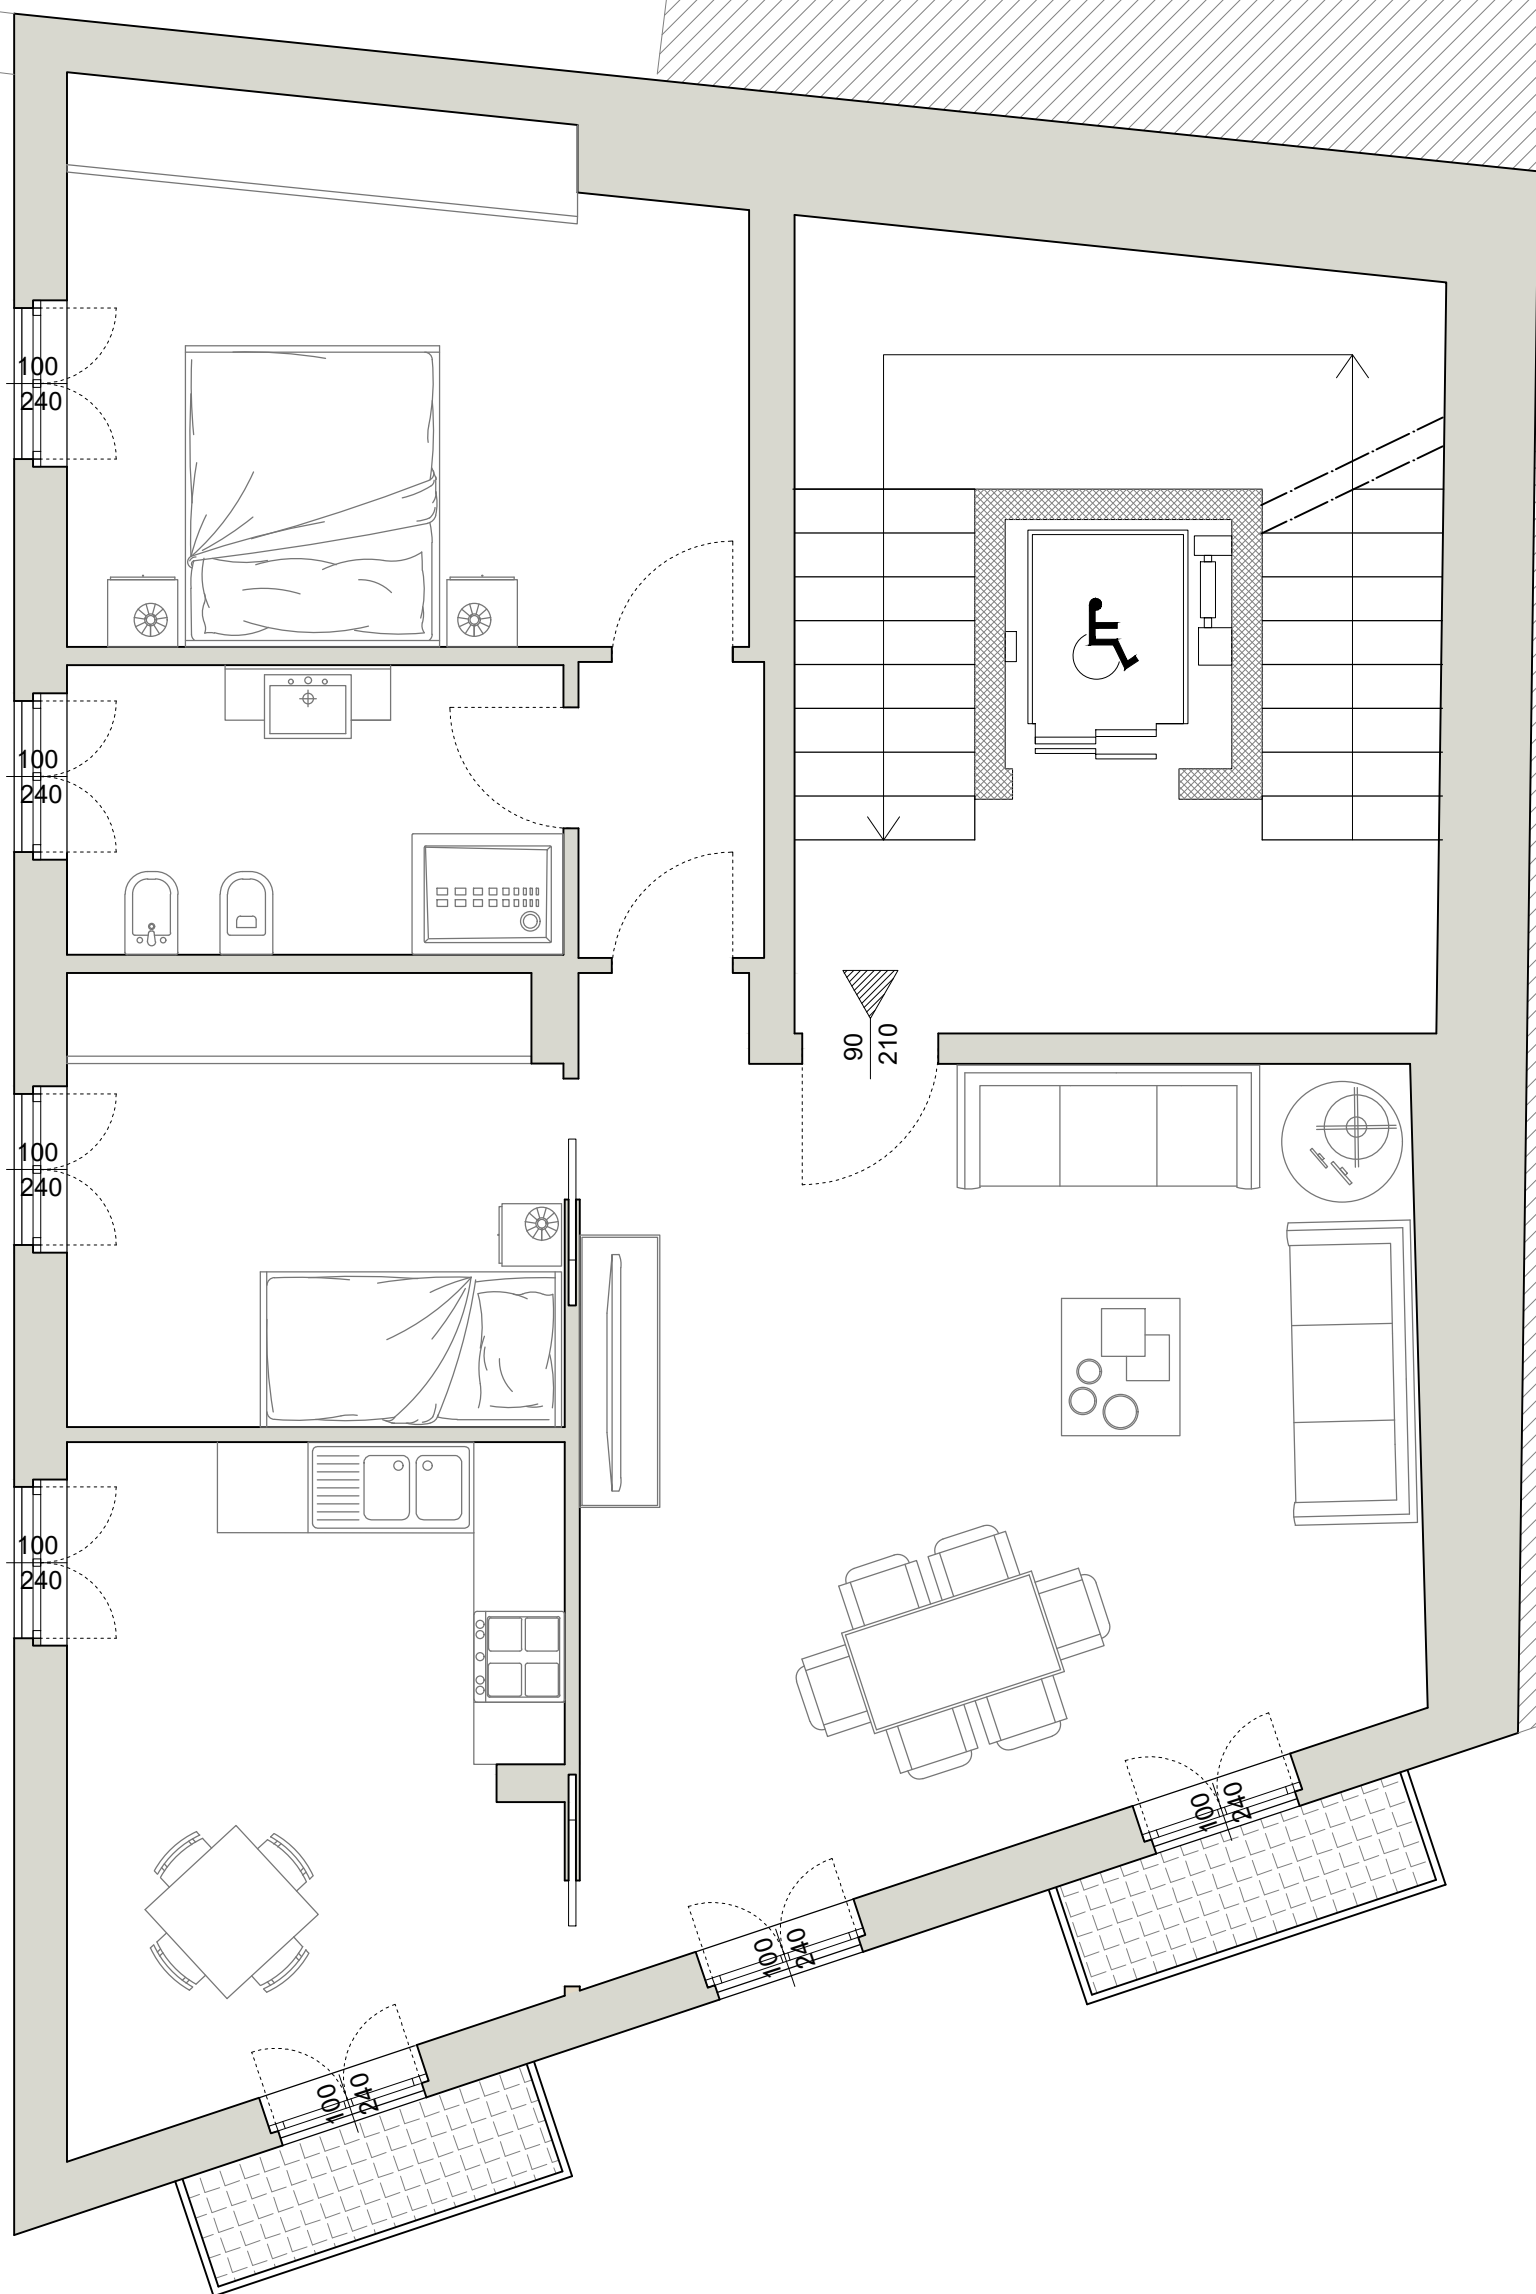

CORTILETTO - ALTRA PROPRIETA'

Tavola: Piano Tipo soluzione n°4

Scala: 1:50

Unità: piano tipo - superficie 91 mq

Residenza Via Vagnone n° 4 - Trofarello (TO)

*N.B. la planimetria è da considerarsi a titolo indicativo e non costituisce elemento contrattuale, in quanto suscettibile di lievi modifiche in fase realizzativa*