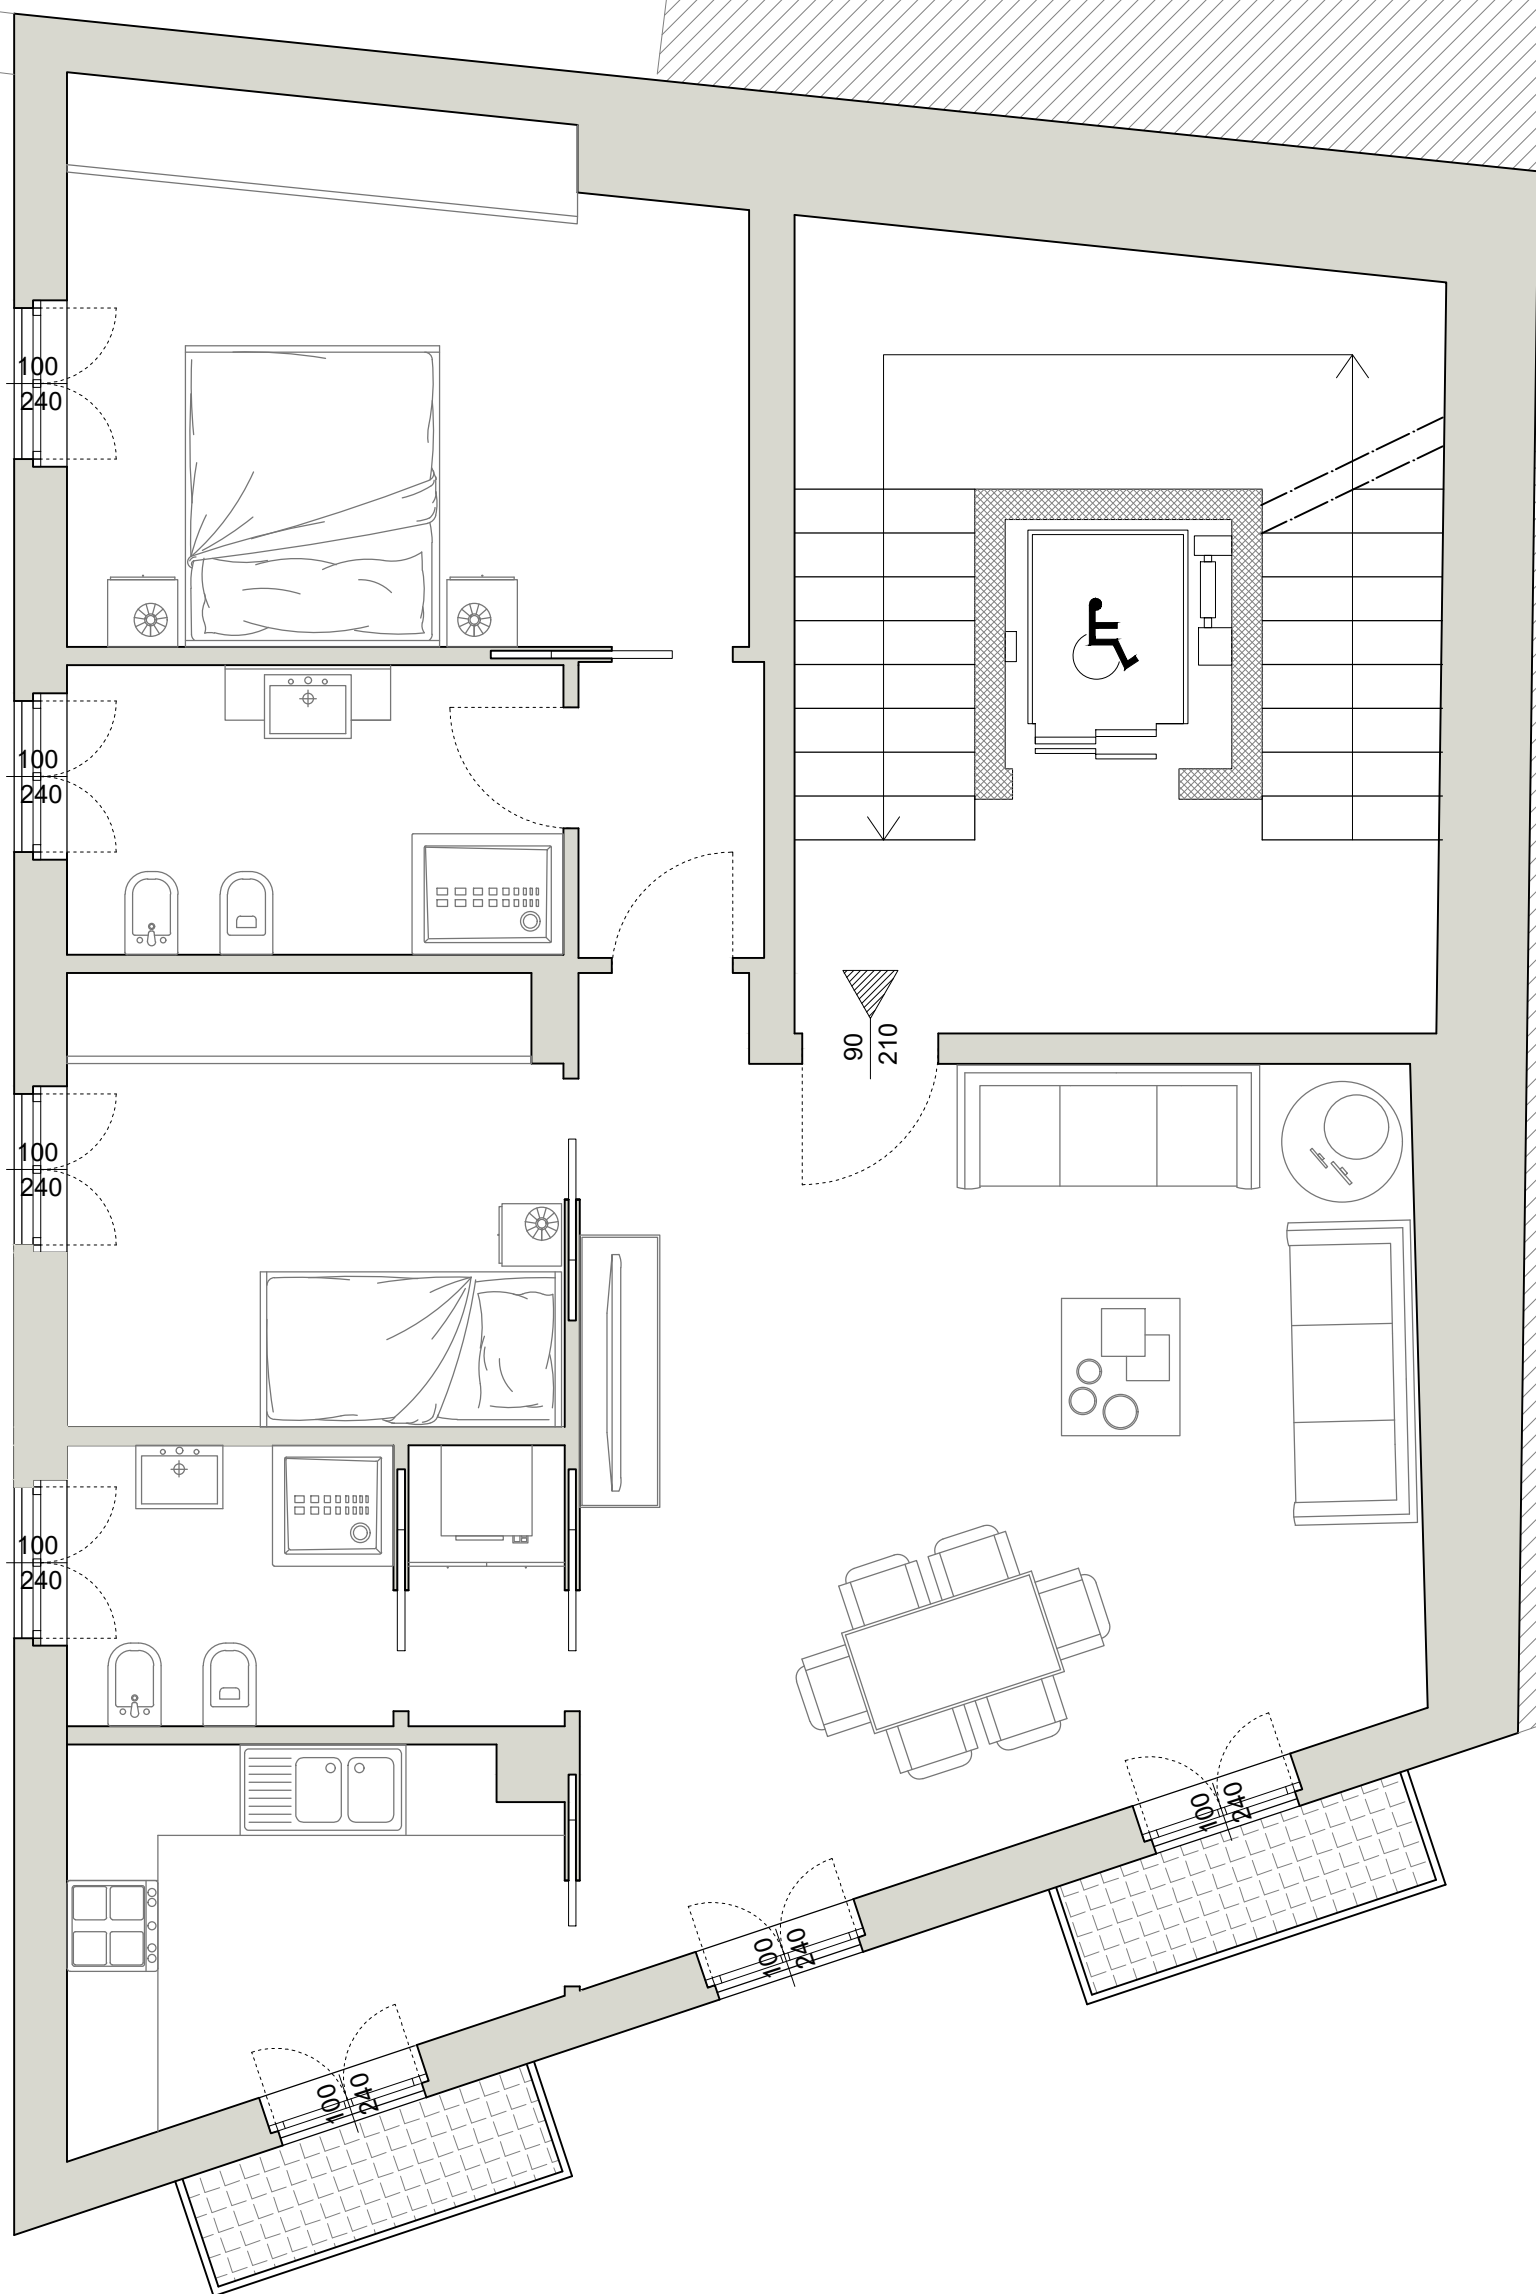

CORTILETTO - ALTRA PROPRIETA'

Tavola: Piano Tipo soluzione n°3

Scala: 1:50

Unità: piano tipo - superficie 91 mq

Residenza Via Vagnone n° 4 - Trofarello (TO)

*N.B. la planimetria è da considerarsi a titolo indicativo e non costituisce elemento contrattuale, in quanto suscettibile di lievi modifiche in fase realizzativa*